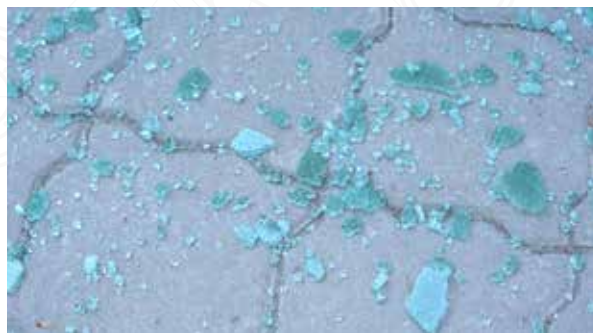

- Granit tabule neobsahují žádné vložky. Okraje tabulí byly obrobeny tak, aby hrany nebyly ostré, což chrání těsnění a snižuje riziko zranění během montáže.
- Použití bezpečnostního skla u Granit jakož i originálních výrobců mohlo být potvrzeno.

ZÁVĚR:

- GRANIT tabule lze označit za rovnocenné s originálními výrobci.
- Vzhledem k neustálému zásobování tabulí od naší vlastní značky GRANIT v našem centrálním skladu vám můžeme zaručit velmi krátkou dodací lhůtu pro tyto náhradní díly. To znamená, že opravy lze provádět rychle a snadno.
- Kvalitní díly GRANIT plní, co slibují, a nabízejí optimální poměr ceny a výkonu.